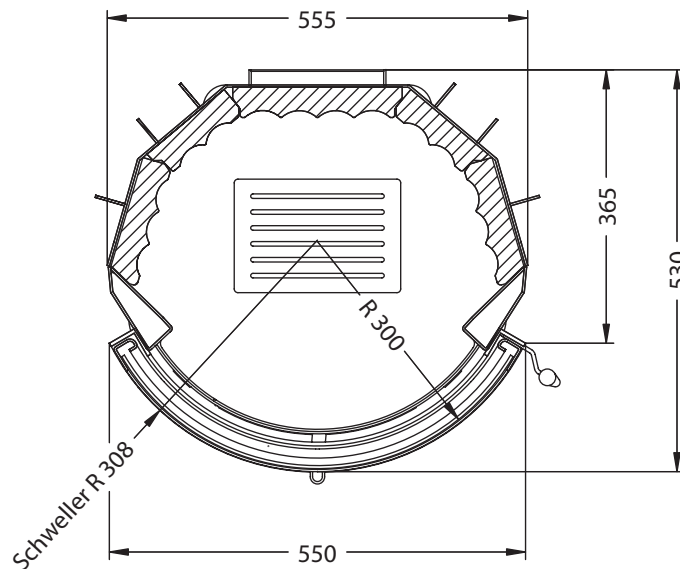

Speedy MR klappbar

—PRESTIGE—

Vorderansicht
M~1:20

Seitenansicht
M~1:20

Horizontalschnitt
M~1:10

Stand: September 2008

Die Abbildungen und Zeichnungen sind urheberrechtlich geschützt. Verwertung oder Veröffentlichung, auch einzelner Details, nur mit unserer Genehmigung. Technische Änderungen vorbehalten.