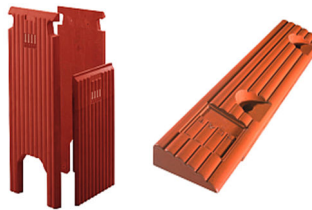

Heat Memory System