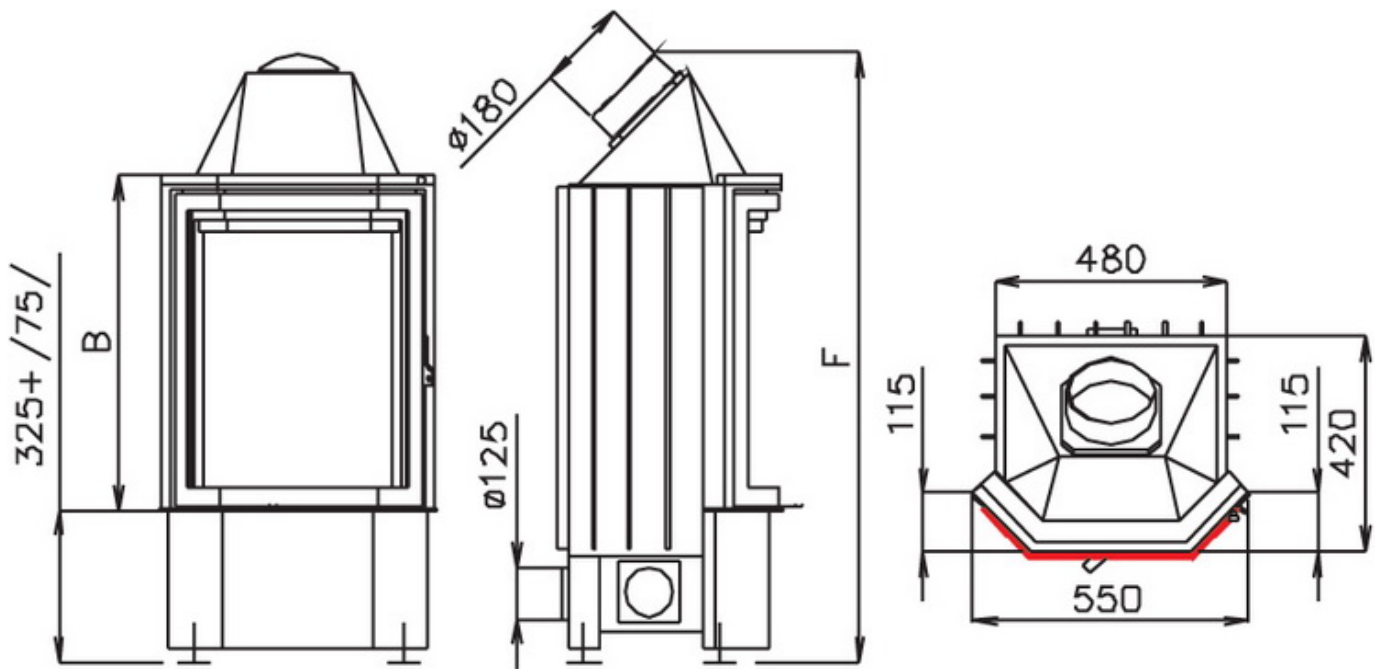

RADA/PORTÁL A/B	VÝKON nom	DN	VÁHA MAX	C/D/E	F	PRÍSLUŠENSTVO					
						RO	VP	ZO	OS	DP	RÁM DVIEROK
[mm]	[kw]		[kg]	[mm]	[mm]						
BYSTRÁ LINE											
440/440,560,660	5	180	145	420/470/--	930,1040,1050	•	•	•		•	
550/560,660	8	180	180	420/530/--	1120,122	•	•	•		•	
550/780	8	180	205	460/530/--	1340	•	•	•		•	
600/780	8,5	200	230	460/440/--	1340	•	•	•		•	

BYSTRÁ PRIZMA

RADA/PORTÁL A/B	VÝKON nom	DN	VÁHA MAX	C/D/E	F	PRÍSLUŠENSTVO							
						RO	VP	ZO	OS	DP	RÁM DVIEROK		
[mm]	[kw]		[kg]	[mm]	[mm]								
<i>BYSTRÁ PRIZMA</i>													
550/560,660	8	180	160	420/480/115	1120, 1220	•	•	•		•			

BYSTRÁ POLAR

RADA/PORTÁL A/B	VÝKON nom	DN	VÁHA MAX	C/D/E	F	PRÍSLUŠENSTVO							
						RO	VP	ZO	OS	DP	RÁM DVIEROK		
[mm]	[kw]		[kg]	[mm]	[mm]								
<i>BYSTRÁ POLAR R 300</i>													
550/560,660	8	180	150	420/480/160	1120, 1220	•	•	•		•			
<i>BYSTRÁ POLAR R 550</i>													
550/560,660	8	180	165	420/490/70	1120, 1220	•	•	•		•			
<i>BYSTRÁ POLAR R 900</i>													
550/560,660	8	180	175	420/510/40	1120, 1220	•	•	•		•			