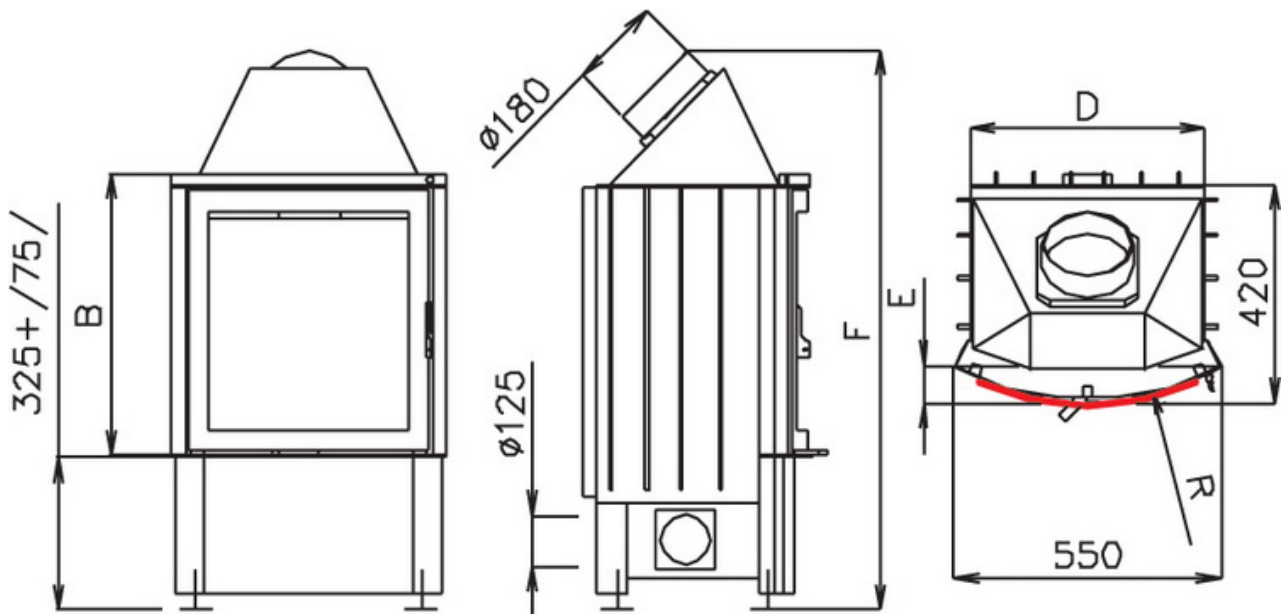

RADA/PORTÁL A/B	VÝKON nom	DN	VÁHA MAX	C/D/E	F	PRÍSLUŠENSTVO					
						RO	VP	ZO	OS	DP	RÁM DVIEROK
[mm]	[kw]		[kg]	[mm]	[mm]						
BYSTRÁ LINE											
440/440,560,660	5	180	145	420/470/--	930,1040,1050	•	•	•		•	
550/560,660	8	180	180	420/530/--	1120,122	•	•	•		•	
550/780	8	180	205	460/530/--	1340	•	•	•		•	
600/780	8,5	200	230	460/440/--	1340	•	•	•		•	

BYSTRÁ PRIZMA

RADA/PORTÁL A/B	VÝKON nom	DN	VÁHA MAX	C/D/E	F	PRÍSLUŠENSTVO							
						RO	VP	ZO	OS	DP	RÁM DVIEROK		
[mm]	[kw]		[kg]	[mm]	[mm]								
<i>BYSTRÁ PRIZMA</i>													
550/560,660	8	180	160	420/480/115	1120, 1220	•	•	•		•			

BYSTRÁ POLAR

RADA/PORTÁL A/B	VÝKON nom	DN	VÁHA MAX	C/D/E	F	PRÍSLUŠENSTVO							
						RO	VP	ZO	OS	DP	RÁM DVIEROK		
[mm]	[kw]		[kg]	[mm]	[mm]								
<i>BYSTRÁ POLAR R 300</i>													
550/560,660	8	180	150	420/480/160	1120, 1220	•	•	•		•			
<i>BYSTRÁ POLAR R 550</i>													
550/560,660	8	180	165	420/490/70	1120, 1220	•	•	•		•			
<i>BYSTRÁ POLAR R 900</i>													
550/560,660	8	180	175	420/510/40	1120, 1220	•	•	•		•			