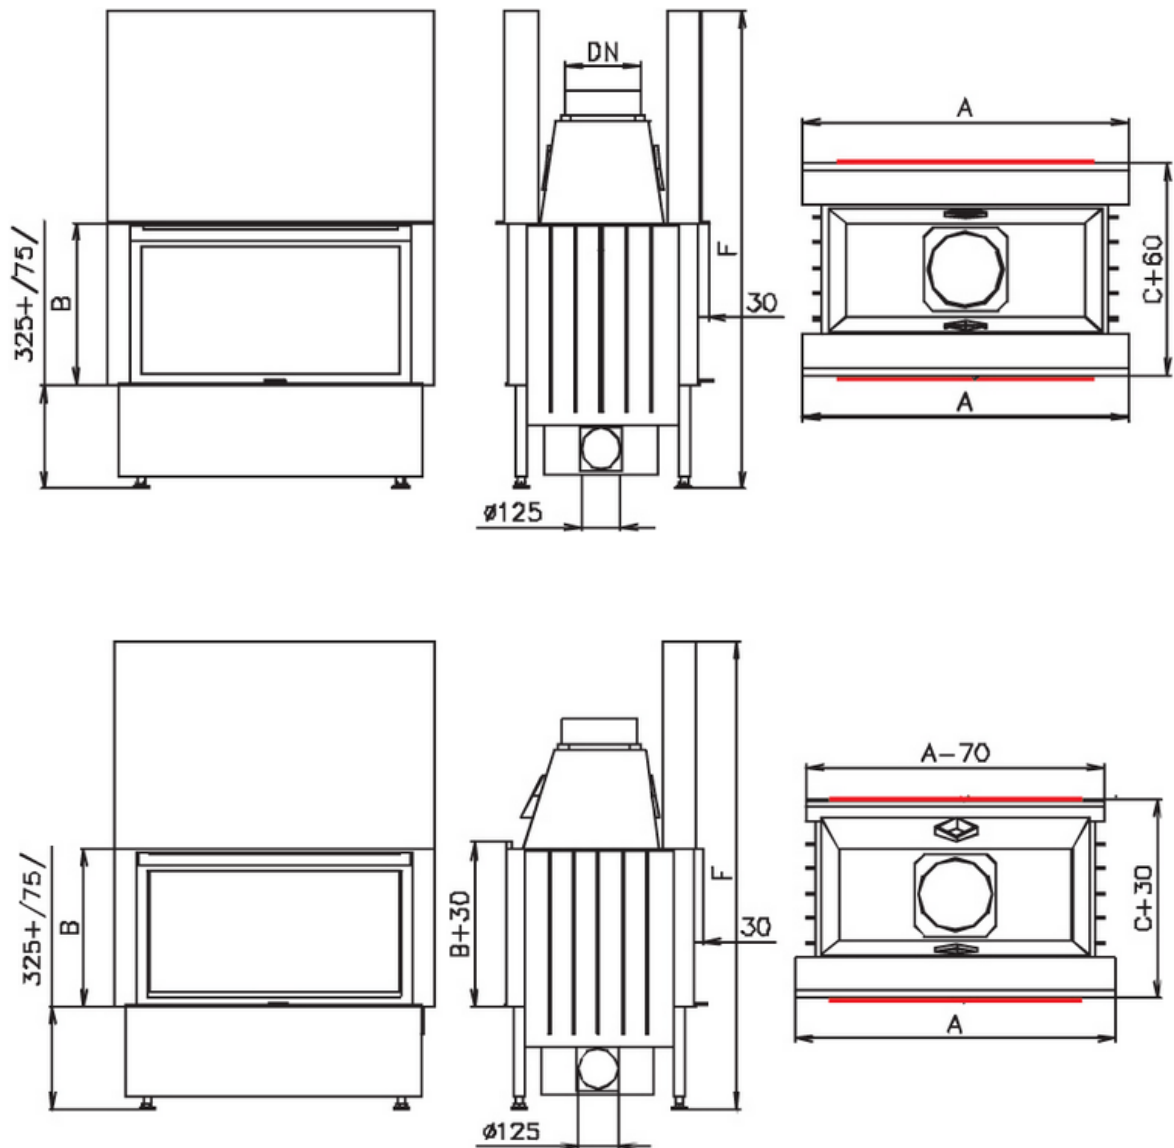

CHOPOK O (VD)

RADA	PORTÁL A/B	VÝKON nom	DN	VÁHA MAX	C/D	F	PRÍSLUŠENSTVO						
							VP	ZO	DP	RÁM DVIEROK			
	[mm]	[kw]		[kg]	[mm]	[mm]				nerez			
<i>CHOPOK - O (VD)</i>													
550	620/410,470,530	8	180	165	490/--	1280,1400,1520	•	•	•				
600	670/410,470,530	8,5	180	190	490/--	1280,1400,1520	•	•	•				
670	740/410,470,530	9	200	210	590/-	1280,1400,1520	•	•	•				
780	850/470,530	10	200	255	590/-	1400, 1520	•	•	•				
900	970/470,530	11	225	290	590/-	1400, 1520	•	•	•				
1000	1070/470,530	12	225	320	590/-	1400, 1520	•	•	•				
1100	1170/470,530	13	250	420	600/-	1400, 1520	•	•	•				
1200	1270/470,530	13	250	460	600/-	1400, 1520	•	•	•				
1300	1370/470,530	13	250	490	600/-	1400, 1520	•	•	•