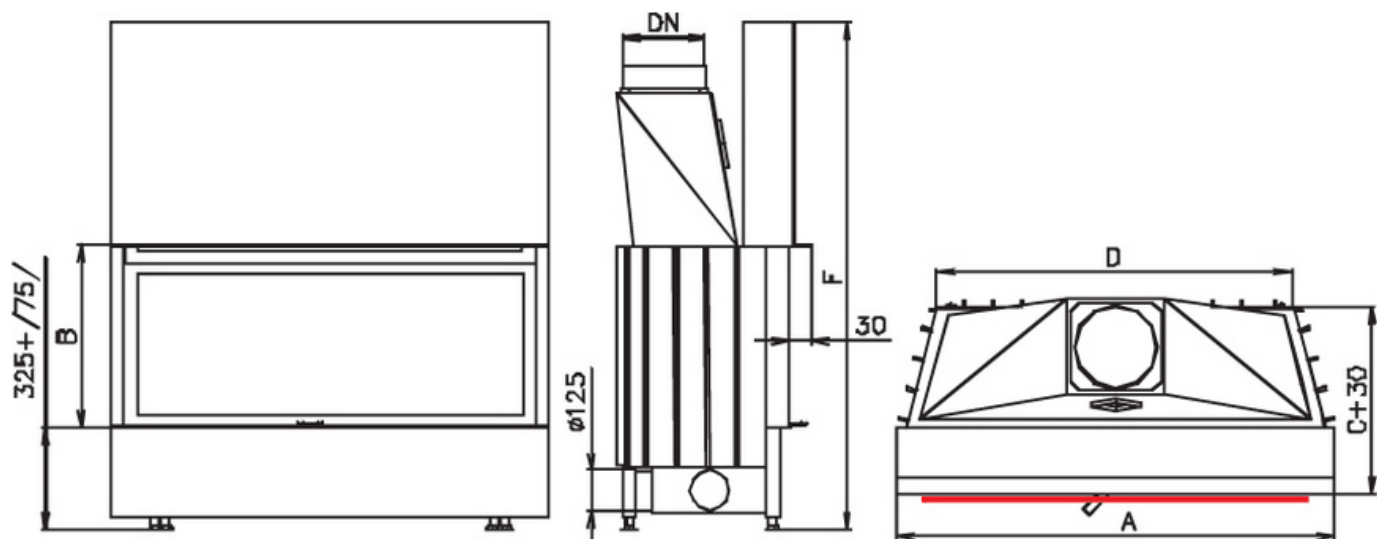

CHOPOK (VD)

RADA	PORTÁL A/B	VÝKON nom	DN	VÁHA MAX	C/D	F	PRÍSLUŠENSTVO							
							VP	ZO	DP	RÁM DVIEROK				
	[mm]	[kw]		[kg]	[mm]	[mm]				nerez				
<i>CHOPOK (VD)</i>														
550	620/410,470,530	8	180	185	440/530	1280,1400,1520	•	•	•	•				
600	670/410,470,530	8,5	180	200	480/440	1280,1400,1520	•	•	•	•				
670	740/410,470,530	9	200	220	480/510	1280,1400,1520	•	•	•	•				
780	850/470,530	10	200	255	510/540	1400, 1520	•	•	•	•				
900	970/470,530	11	225	295	510/660	1400, 1520	•	•	•	•				
1000	1070/470,530	12	225	320	510/760	1400, 1520	•	•	•	•				
1100	1170/470,530	13	250	340	510/860	1400, 1520	•	•	•	•				
1200	1270/470,530	13	250	380	510/960	1400, 1520	•	•	•	•				
1300	1370/470,530	13	250	410	510/1060	1400, 1520	•	•	•	•				

CHOPOK R90 S (VD)

RADA	PORTÁL A/B	VÝKON nom	DN	VÁHA MAX	C/D	F	PRÍSLUŠENSTVO						
							VP	ZO	DP	RÁM DVIEROK			
	[mm]	[kw]		[kg]	[mm]	[mm]				nerez			
<i>CHOPOK - R90 S/275 L/P + VD</i>													
550	600/410,470,530	8	180	180	440/520	1280,1400,1520	•	•	•				
600	650/410,470,530	8,5	180	205	440/570	1280,1400,1520	•	•	•				
670	720/410,470,530	9	200	225	440/640	1280,1400,1520	•	•	•				
780	830/470,530	10	200	250	440/750	1400, 1520	•	•	•				
<i>CHOPOK - R90 S/380 L/P + VD</i>													
550	600/410,470,530	8	180	175	440/520	1280,1400,1520	•	•	•				
600	650/410,470,530	8,5	180	200	440/570	1280,1400,1520	•	•	•				
670	720/410,470,530	9	200	220	440/640	1280,1400,1520	•	•	•				
780	830/470,530	10	200	245	440/750	1400, 1520	•	•	•				
<i>CHOPOK - R90 S/500 L/P + VD</i>													
450	500/410,470,530	5	180	170	440/420	1280,1400,1520	•	•	•				