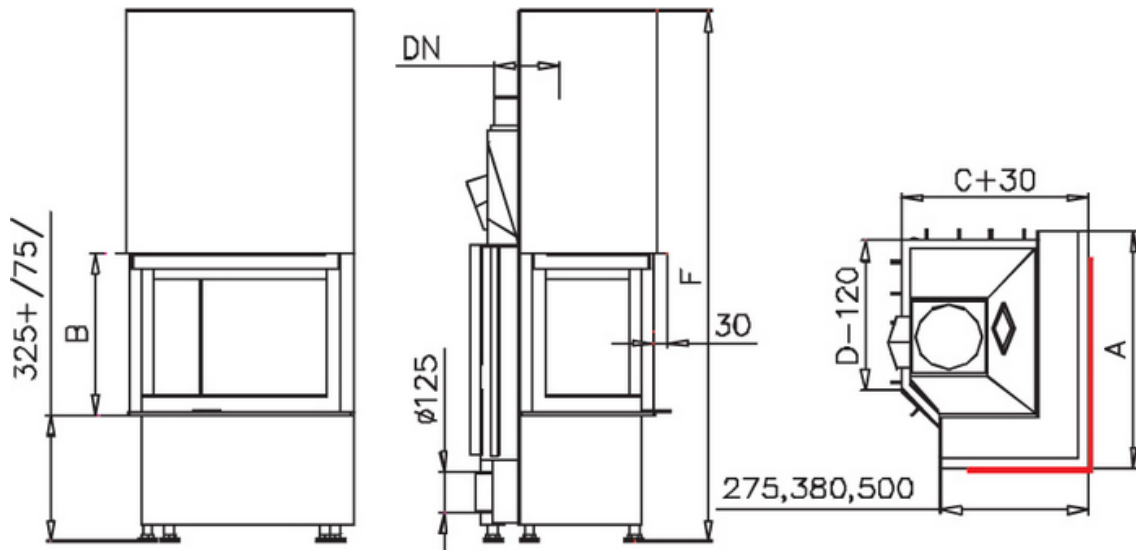

CHOPOK (VD)

RADA	PORTÁL A/B	VÝKON nom	DN	VÁHA MAX	C/D	F	PRÍSLUŠENSTVO							
							VP	ZO	DP	RÁM DVIEROK				
	[mm]	[kw]		[kg]	[mm]	[mm]				nerez				
<i>CHOPOK (VD)</i>														
550	620/410,470,530	8	180	185	440/530	1280,1400,1520	•	•	•	•				
600	670/410,470,530	8,5	180	200	480/440	1280,1400,1520	•	•	•	•				
670	740/410,470,530	9	200	220	480/510	1280,1400,1520	•	•	•	•				
780	850/470,530	10	200	255	510/540	1400, 1520	•	•	•	•				
900	970/470,530	11	225	295	510/660	1400, 1520	•	•	•	•				
1000	1070/470,530	12	225	320	510/760	1400, 1520	•	•	•	•				
1100	1170/470,530	13	250	340	510/860	1400, 1520	•	•	•	•				
1200	1270/470,530	13	250	380	510/960	1400, 1520	•	•	•	•				
1300	1370/470,530	13	250	410	510/1060	1400, 1520	•	•	•	•				

CHOPOK R90 S (VD)

RADA	PORTÁL A/B	VÝKON nom	DN	VÁHA MAX	C/D	F	PRÍSLUŠENSTVO						
							VP	ZO	DP	RÁM DVIEROK			
	[mm]	[kw]		[kg]	[mm]	[mm]				nerez			
<i>CHOPOK - R90 S/275 L/P + VD</i>													
550	600/410,470,530	8	180	180	440/520	1280,1400,1520	•	•	•				
600	650/410,470,530	8,5	180	205	440/570	1280,1400,1520	•	•	•				
670	720/410,470,530	9	200	225	440/640	1280,1400,1520	•	•	•				
780	830/470,530	10	200	250	440/750	1400, 1520	•	•	•				
<i>CHOPOK - R90 S/380 L/P + VD</i>													
550	600/410,470,530	8	180	175	440/520	1280,1400,1520	•	•	•				
600	650/410,470,530	8,5	180	200	440/570	1280,1400,1520	•	•	•				
670	720/410,470,530	9	200	220	440/640	1280,1400,1520	•	•	•				
780	830/470,530	10	200	245	440/750	1400, 1520	•	•	•				
<i>CHOPOK - R90 S/500 L/P + VD</i>													
450	500/410,470,530	5	180	170	440/420	1280,1400,1520	•	•	•				